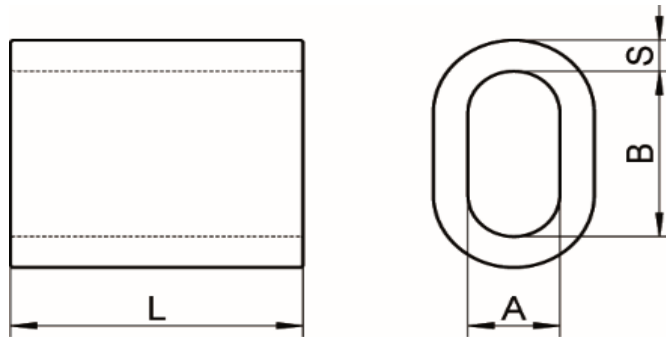

Art. M8026

Manicotti in rame nichelati per impiombature

Copper Ferrules, Nickel Plated

Codice Articolo <i>Item Number</i>	cavo (mm) <i>wire rope (mm)</i>	A (mm)	B (mm)	L (mm)	S (mm)	Box	master Carton	Pallet
M8026-1.5	1,5	1,80/2,00	3,40/3,80	5,50/6,50	0,80/1,00	100	/	/
M8026-2	2	2,30/2,50	4,60/5,00	6,50/7,50	0,90/1,10	100	10.000	360.000
M8026-3	3	3,30/3,50	6,40/6,80	10,00/12,00	1,20/1,50	50	6.000	240.000
M8026-4	4	4,30/4,50	8,60/9,00	12,80/15,20	1,55/1,85	50	3.000	120.000
M8026-5	5	5,30/5,90	10,90/11,50	16,50/19,50	1,90/2,30	50	1.500	60.000
M8026-6	6	6,40/7,00	13,00/13,80	19,00/23,00	2,25/2,75	25	800	32.000
M8026-8	8	8,50/9,30	17,00/18,20	26,00/30,00	3,00/3,60	25	300	10.800

Attenzione!!! Le dimensioni riportate nelle schede tecniche, possono subire variazioni minime da lotto a lotto e a seconda della produzione.

Pay attention!! The dimensions shown in the data sheets are subject to minimal variations (different production line batch).